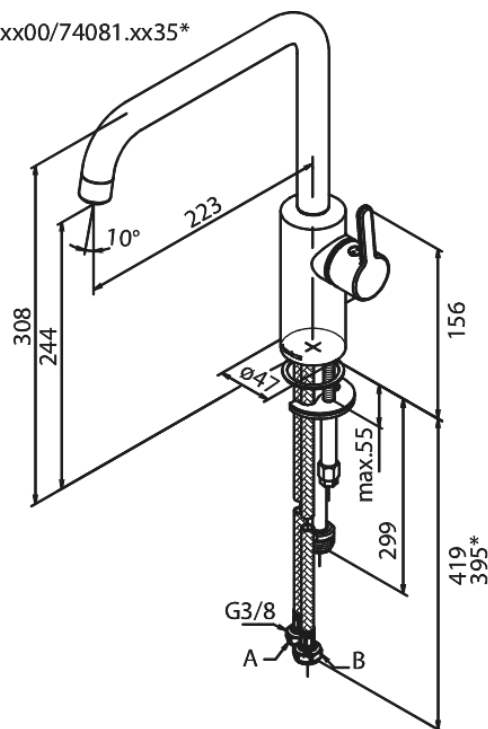

Ainutlaatuiset ominaisuudet

74081.xx00/74081.xx35*