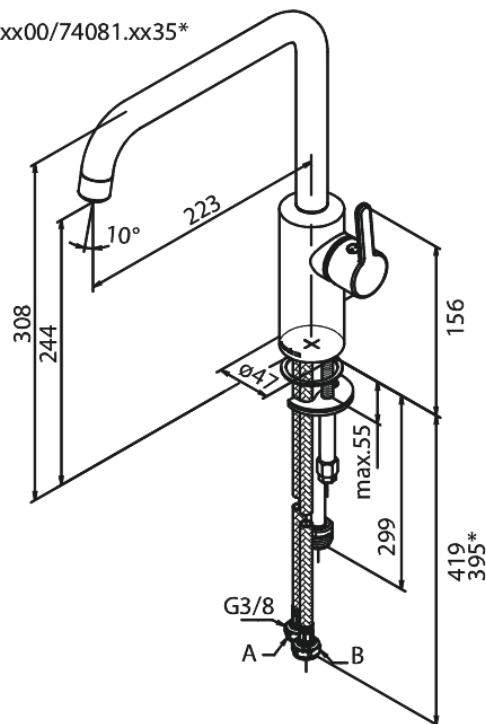

Ainutlaatuiset ominaisuudet

74081.xx00/74081.xx35*