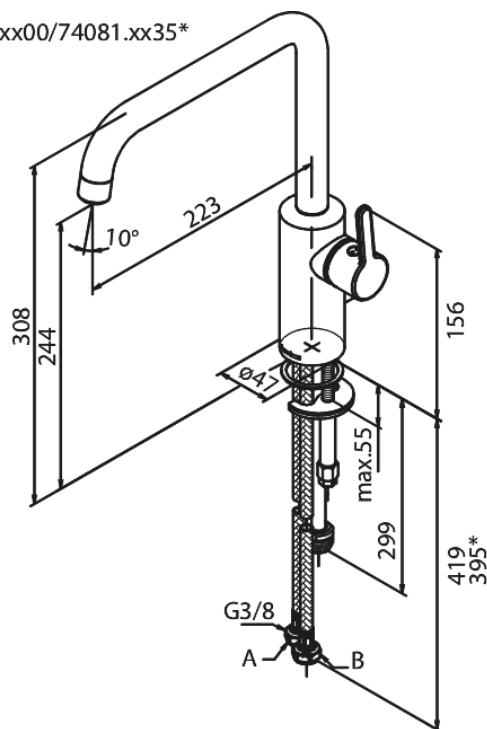

Ainutlaatuiset ominaisuudet

74081.xx00/74081.xx35*