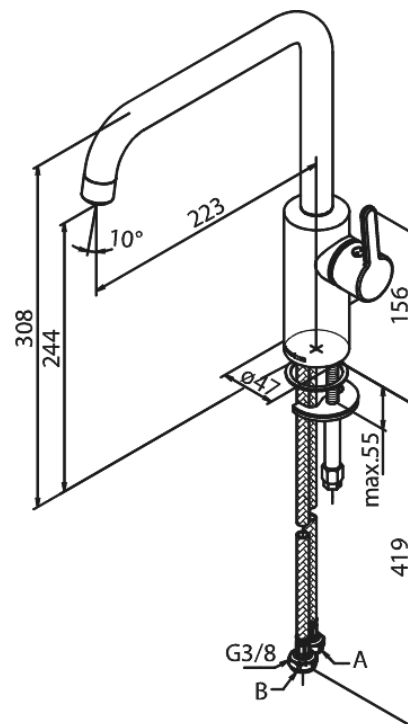

FM Mattsson Mora Group Finland Oy
FI-00880 Helsinki, Sahaajankatu 24

Puh. +358 20 7411960 info-finland@fmmattssongroup.com

Mere information på <https://damixa.fi>

damixa