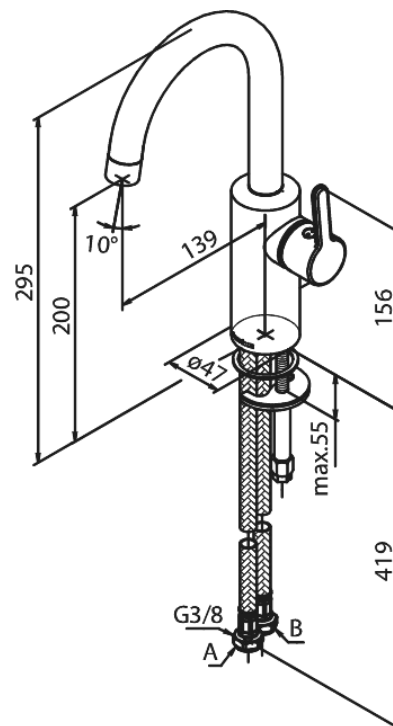

Ainutlaatuiset ominaisuudet

FM Mattsson Mora Group Finland Oy
FI-00880 Helsinki, Sahaajankatu 24

Puh. +358 20 7411960 info-finland@fmmattssongroup.com

Mere information på <https://damixa.fi>

damixa