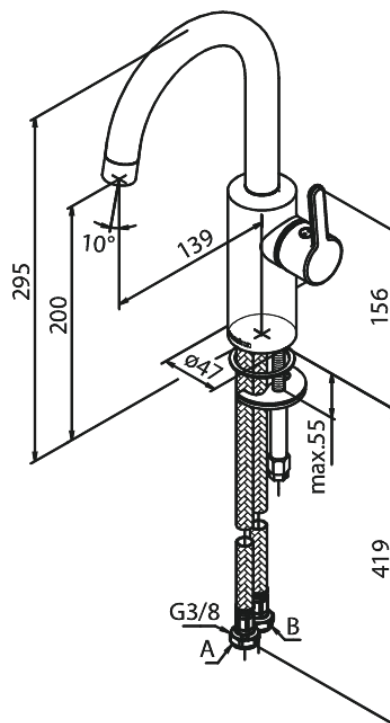

Ainutlaatuiset ominaisuudet

FM Mattsson Finland Oy
HUOM! Uusi osoite 25.3.2024 alkaen Virkatie 1, 01510 VANTAA

Puh. +358 20 7411960 info-finland@fmmattssongroup.com

Mere information på <https://damixa.fi>

damixa