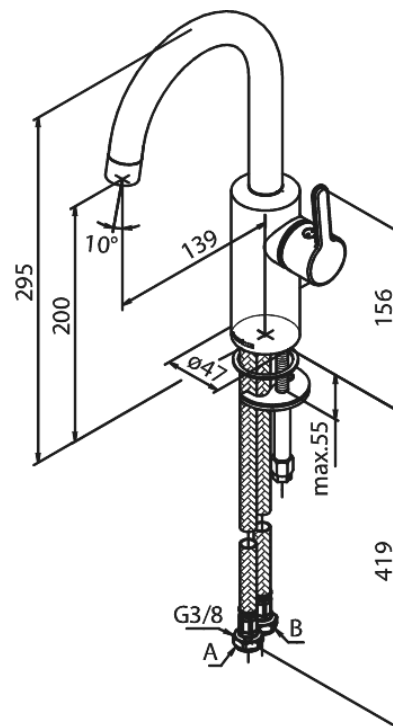

Ainutlaatuiset ominaisuudet

FM Mattsson Mora Group Finland Oy
FI-00880 Helsinki, Sahaajankatu 24

Puh. +358 20 7411960 info-finland@fmm-mora.com

Mere information på <https://damixa.fi>

damixa