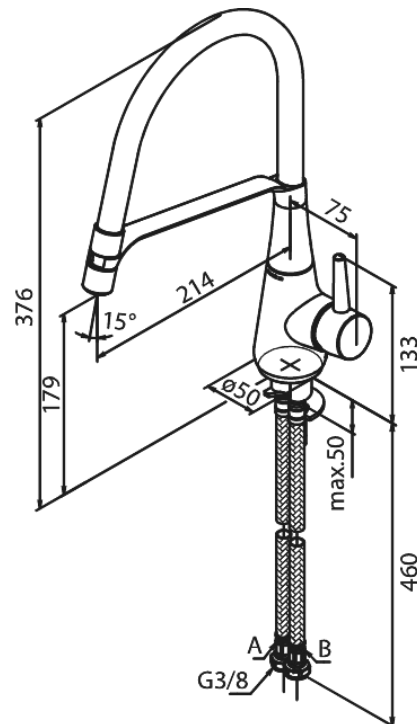

FM Mattsson Mora Group Finland Oy
FI-00880 Helsinki, Sahaajankatu 24

Puh. +358 20 7411960 info-finland@fmm-mora.com

Mere information på <https://damixa.fi>

damixa