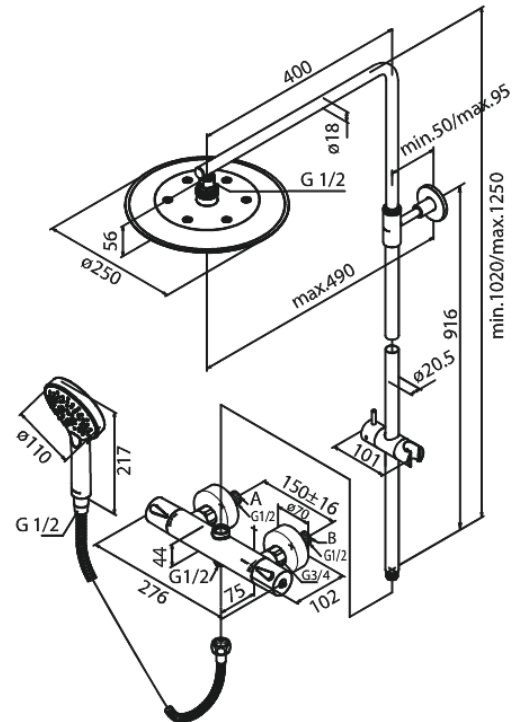

Ainutlaatuiset ominaisuudet

FM Mattsson Finland Oy

HUOM! Uusi osoite 25.3.2024 alkaen Virkatie 1, 01510 VANTAA

Puh. +358 20 7411960 info-finland@fmmattssongroup.com

Mere information på <https://damixa.fi>

damixa