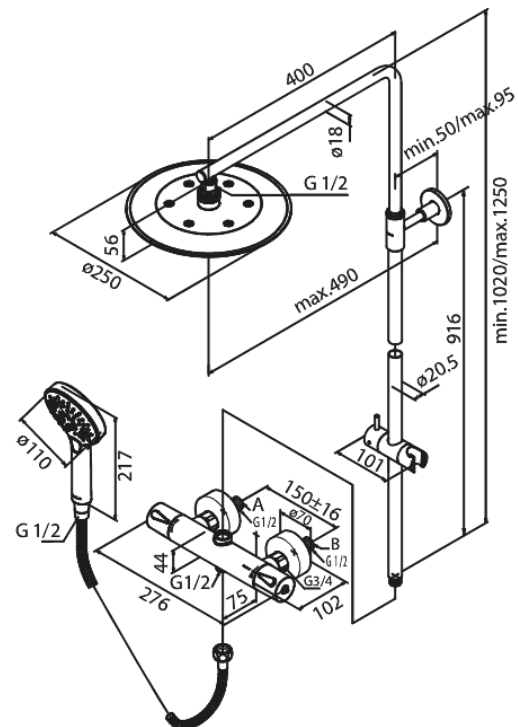

Ainutlaatuiset ominaisuudet

FM Mattsson Mora Group Finland Oy
FI-00880 Helsinki, Sahaajankatu 24

Puh. +358 20 7411960 info-finland@fmm-mora.com

Mere information på <https://damixa.fi>

damixa