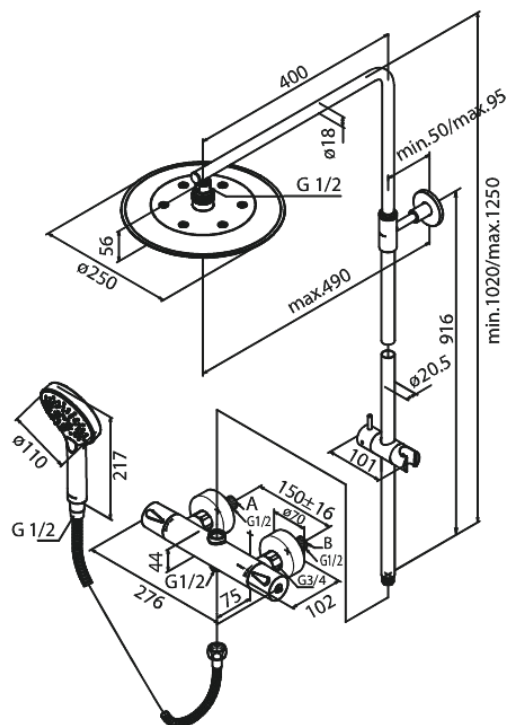

Ainutlaatuiset ominaisuudet

FM Mattsson Finland Oy

HUOM! Uusi osoite 25.3.2024 alkaen Virkatie 1, 01510 VANTAA

Puh. +358 20 7411960 info-finland@fmmattssongroup.com

Mere information på <https://damixa.fi>

damixa