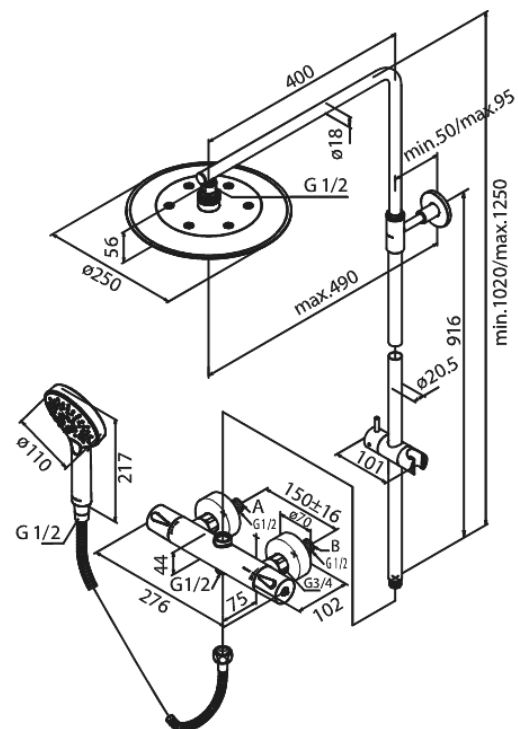

Ainutlaatuiset ominaisuudet

FM Mattsson Mora Group Finland Oy
FI-00880 Helsinki, Sahaajankatu 24

Puh. +358 20 7411960 info-finland@fmm-mora.com

Mere information på <https://damixa.fi>

damixa