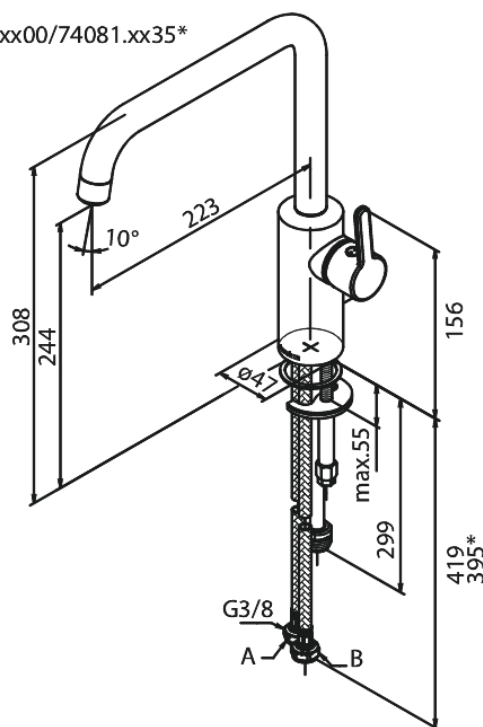

Ainutlaatuiset ominaisuudet

74081.xx00/74081.xx35*

FM Mattsson Finland Oy

HUOM! Uusi osoite 25.3.2024 alkaen Virkatie 1, 01510 VANTAA

Puh. +358 20 7411960 info-finland@fmmattssongroup.com

Mere information på <https://damixa.fi>

damixa