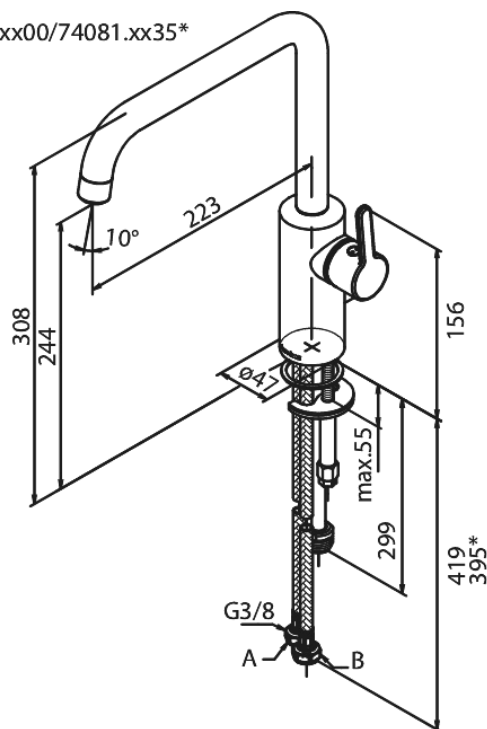

Ainutlaatuiset ominaisuudet

74081.xx00/74081.xx35*

FM Mattsson Finland Oy
FI-00880 Helsinki, Sahaajankatu 24

Puh. +358 20 7411960 info-finland@fmmattssongroup.com

Mere information på <https://damixa.fi>

damixa