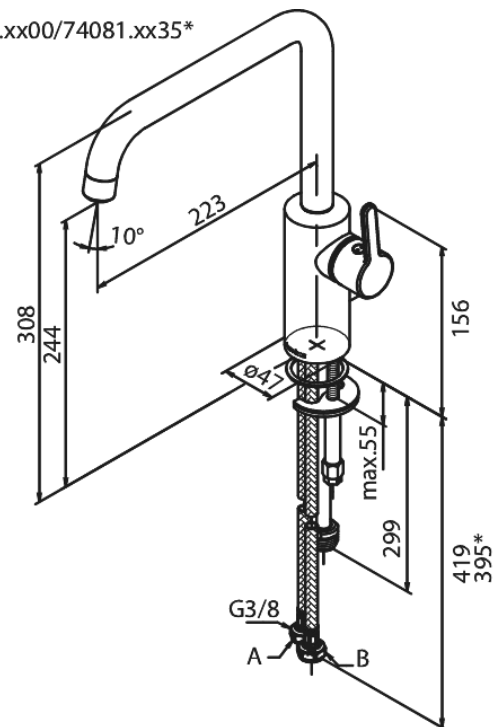

Ainutlaatuiset ominaisuudet

74081.xx00/74081.xx35*

FM Mattsson Mora Group Finland Oy
FI-00880 Helsinki, Sahaajankatu 24

Puh. +358 20 7411960 info-finland@fmm-mora.com

Mere information på <https://damixa.fi>

damixa