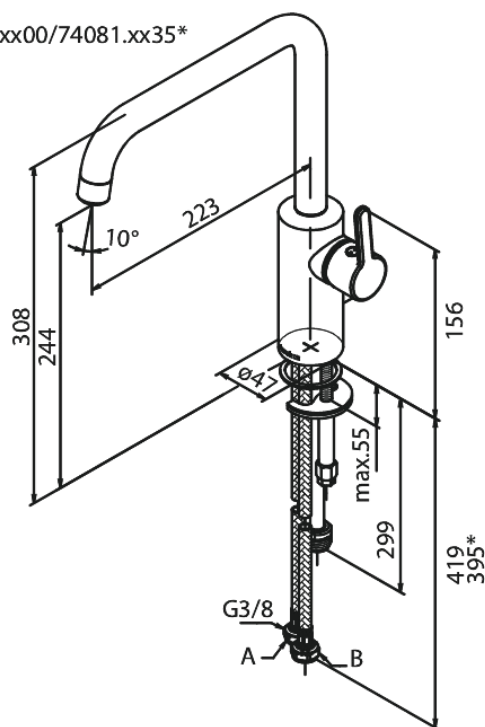

Ainutlaatuiset ominaisuudet

74081.xx00/74081.xx35*

FM Mattsson Finland Oy

HUOM! Uusi osoite 25.3.2024 alkaen Virkatie 1, 01510 VANTAA

Puh. +358 20 7411960 info-finland@fmmattssongroup.com

Mere information på <https://damixa.fi>

damixa