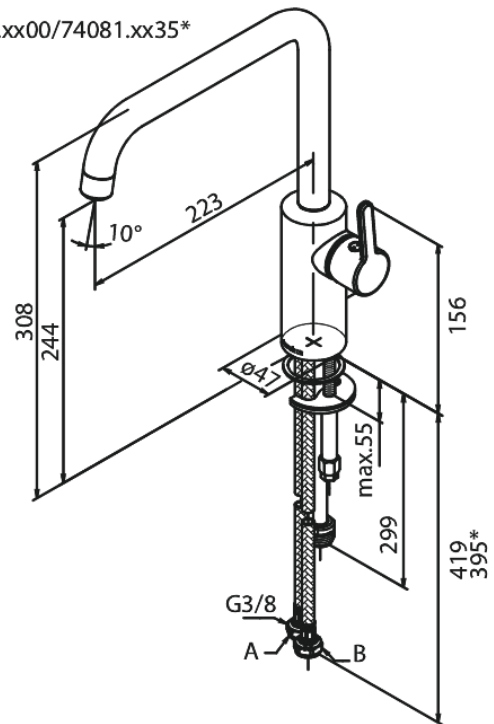

# Keittiöhana

**Tuotenumero:** 740814600  
**Pinta:** Steel PVD  
**Sarja:** Silhouet

**LVI:** 6231306  
**EAN:** 5708516824770

## Ominaisuudet:

120° kääntymisen rajoitin  
Keraaminen säätökasetti  
Avautuu kylmältä puolelta  
Rub-Clean  
8 l/min poresuutin  
Pesukoneventtiilillä