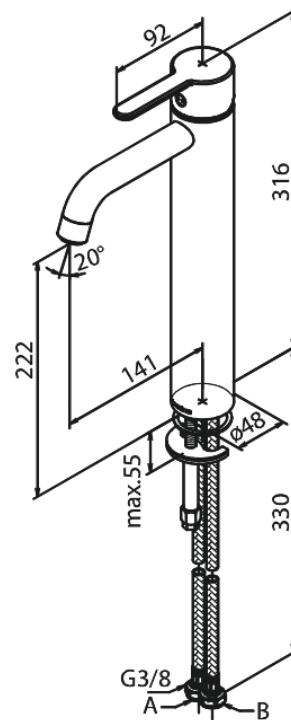

Ainutlaatuiset ominaisuudet

FM Mattsson Finland Oy

HUOM! Uusi osoite 25.3.2024 alkaen Virkatie 1, 01510 VANTAA

Puh. +358 20 7411960 info-finland@fmmattssongroup.com

Mere information på <https://damixa.fi>

damixa