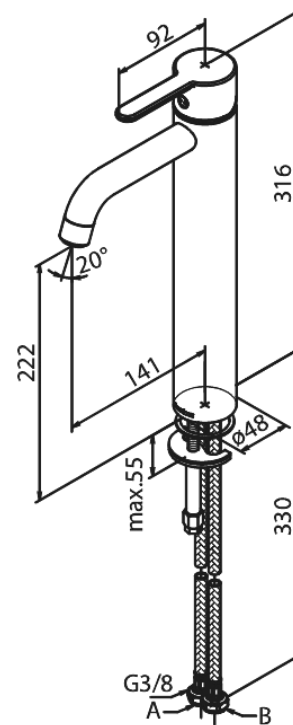

Ainutlaatuiset ominaisuudet

FM Mattsson Mora Group Finland Oy
FI-00880 Helsinki, Sahaajankatu 24

Puh. +358 20 7411960 info-finland@fmmattssongroup.com

Mere information på <https://damixa.fi>

damixa