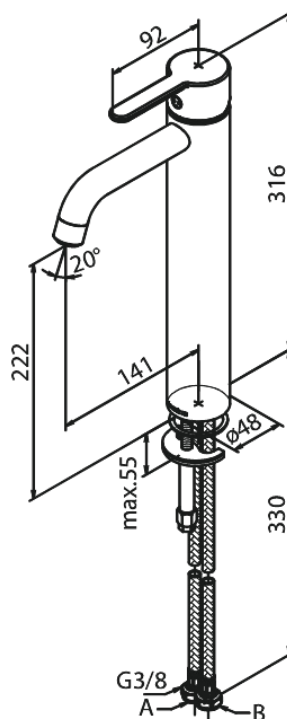

Ainutlaatuiset ominaisuudet

FM Mattsson Finland Oy

HUOM! Uusi osoite 25.3.2024 alkaen Virkatie 1, 01510 VANTAA

Puh. +358 20 7411960 info-finland@fmmattssongroup.com

Mere information på <https://damixa.fi>

damixa