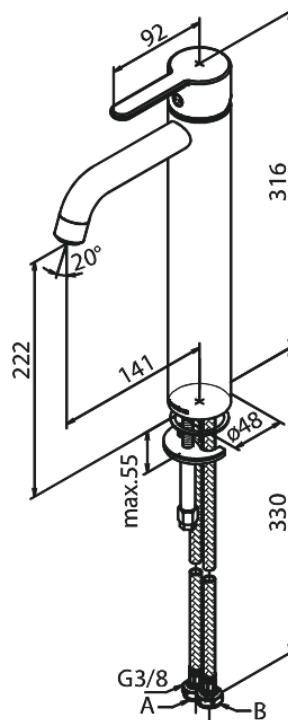

Ainutlaatuiset ominaisuudet

FM Mattsson Finland Oy

HUOM! Uusi osoite 25.3.2024 alkaen Virkatie 1, 01510 VANTAA

Puh. +358 20 7411960 info-finland@fmmattssongroup.com

Mere information på <https://damixa.fi>

damixa