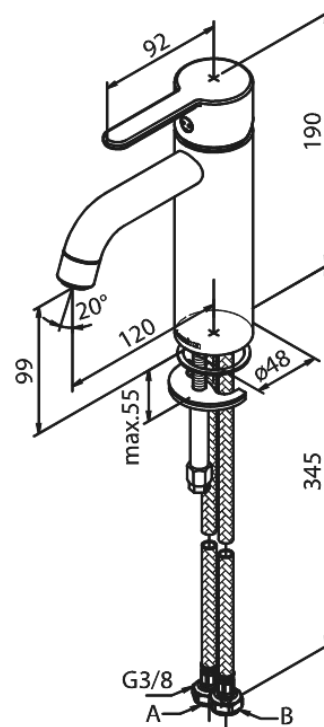

FM Mattsson Mora Group Finland Oy
FI-00880 Helsinki, Sahaajankatu 24

Puh. +358 20 7411960 info-finland@fmmattssongroup.com

Mere information på <https://damixa.fi>

damixa