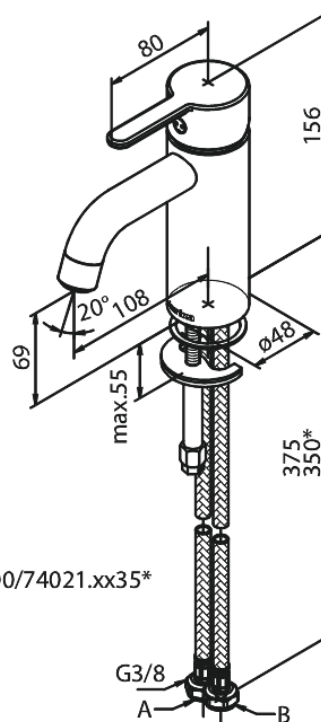

74021.xx00/74021.xx35*

FM Mattsson Finland Oy

HUOM! Uusi osoite 25.3.2024 alkaen Virkatie 1, 01510 VANTAA

Puh. +358 20 7411960 info-finland@fmmattssongroup.com

Mere information på <https://damixa.fi>

damixa