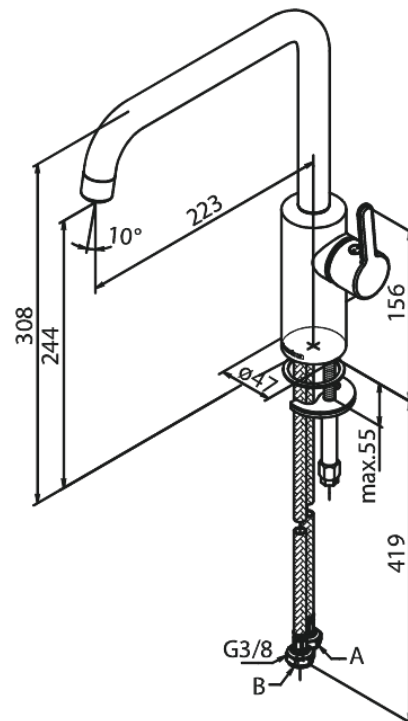

Ainutlaatuiset ominaisuudet

FM Mattsson Finland Oy
HUOM! Uusi osoite 25.3.2024 alkaen Virkatie 1, 01510 VANTAA

Puh. +358 20 7411960 info-finland@fmmattssongroup.com

Mere information på <https://damixa.fi>

damixa