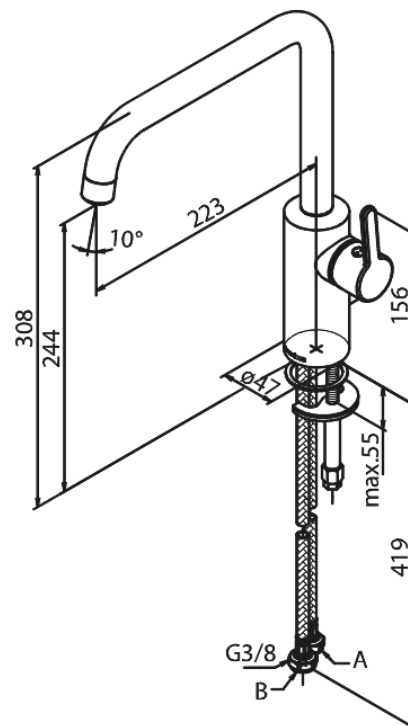

Ainutlaatuiset ominaisuudet

FM Mattsson Mora Group Finland Oy
FI-00880 Helsinki, Sahaajankatu 24

Puh. +358 20 7411960 info-finland@fmmattssongroup.com

Mere information på <https://damixa.fi>

damixa