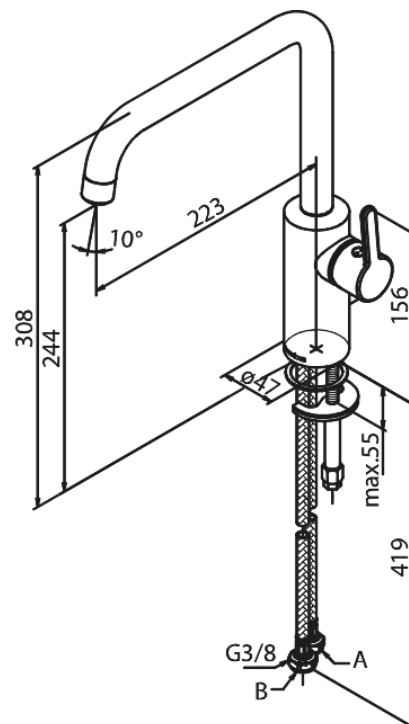

FM Mattsson Finland Oy
FI-00880 Helsinki, Sahaajankatu 24

Puh. +358 20 7411960 info-finland@fmmattssongroup.com

Mere information på <https://damixa.fi>

damixa