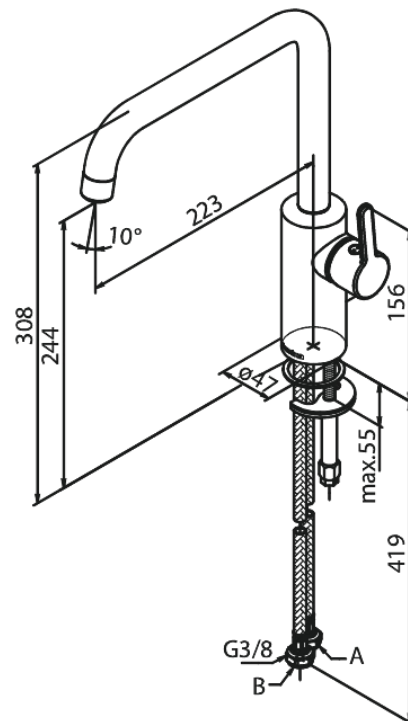

FM Mattsson Finland Oy

HUOM! Uusi osoite 25.3.2024 alkaen Virkatie 1, 01510 VANTAA

Puh. +358 20 7411960 info-finland@fmmattssongroup.com

Mere information på <https://damixa.fi>

damixa