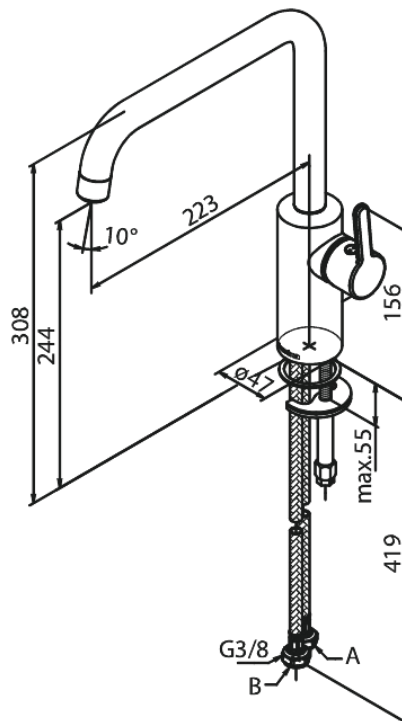

Ainutlaatuiset ominaisuudet

FM Mattsson Finland Oy
HUOM! Uusi osoite 25.3.2024 alkaen Virkatie 1, 01510 VANTAA

Puh. +358 20 7411960 info-finland@fmmattssongroup.com

Mere information på <https://damixa.fi>

damixa