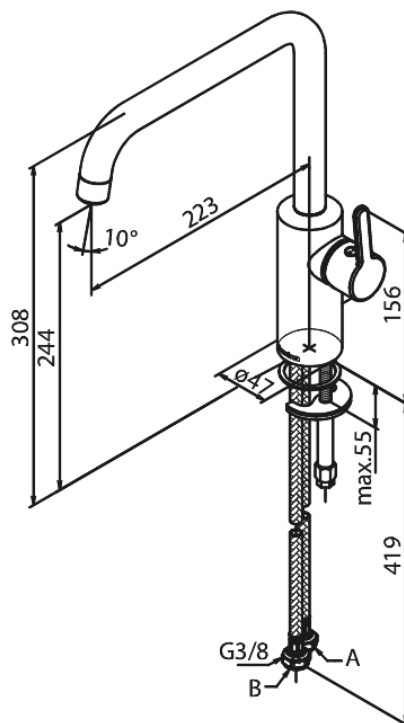

Ainutlaatuiset ominaisuudet

FM Mattsson Finland Oy

HUOM! Uusi osoite 25.3.2024 alkaen Virkatie 1, 01510 VANTAA

Puh. +358 20 7411960 info-finland@fmmattssongroup.com

Mere information på <https://damixa.fi>

damixa