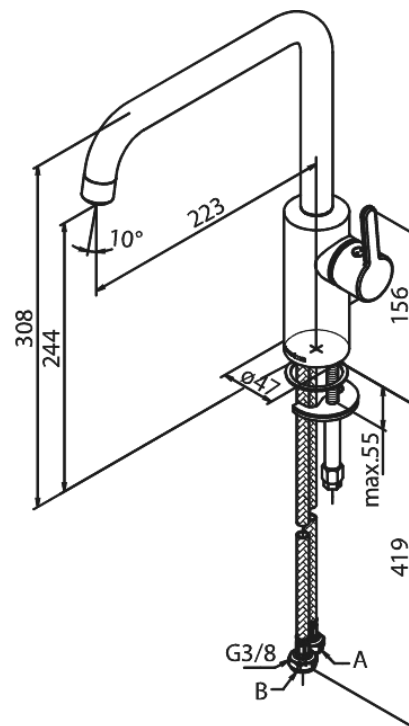

Ainutlaatuiset ominaisuudet

FM Mattsson Mora Group Finland Oy
FI-00880 Helsinki, Sahaajankatu 24

Puh. +358 20 7411960 info-finland@fmm-mora.com

Mere information på <https://damixa.fi>

damixa