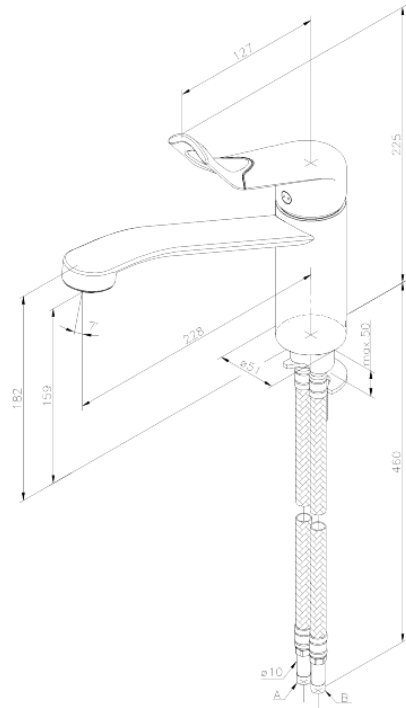

Clover Easy

Keittiöhana pesukoneventtiilillä

Tuotenumero: 6002574
Pinta: Kromi
Sarja: Clover Easy

EAN:

Ominaisuudet:

120° kääntymisen rajoitin
Keraaminen säätökasetti
Pesukoneventtiilillä

Ainutlaatuiset ominaisuudet