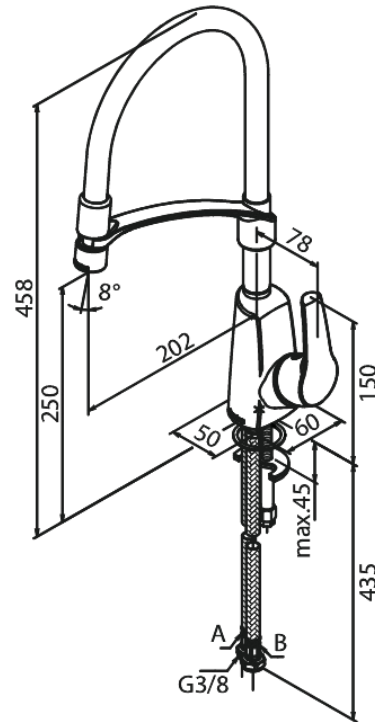

Ainutlaatuiset ominaisuudet

FM Mattsson Finland Oy

HUOM! Uusi osoite 25.3.2024 alkaen Virkatie 1, 01510 VANTAA

Puh. +358 20 7411960 info-finland@fmmattssongroup.com

Mere information på <https://damixa.fi>

damixa