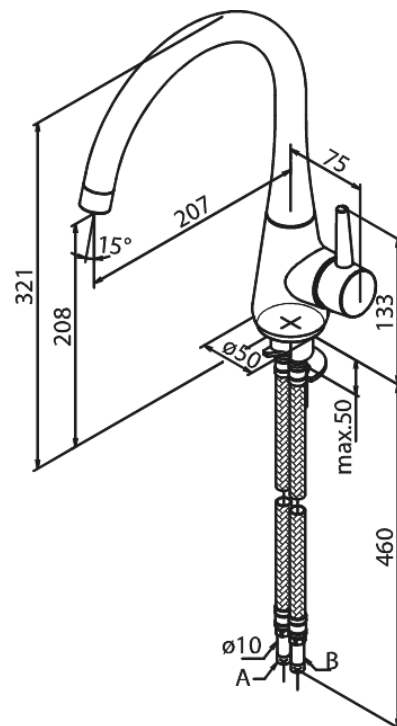

FM Mattsson Mora Group Finland Oy
00880 Helsinki
Sahaajankatu 24

Puh. +358 20 7411960 info-finland@fmm-mora.com

Mere information på www.damixa.fi

damixa