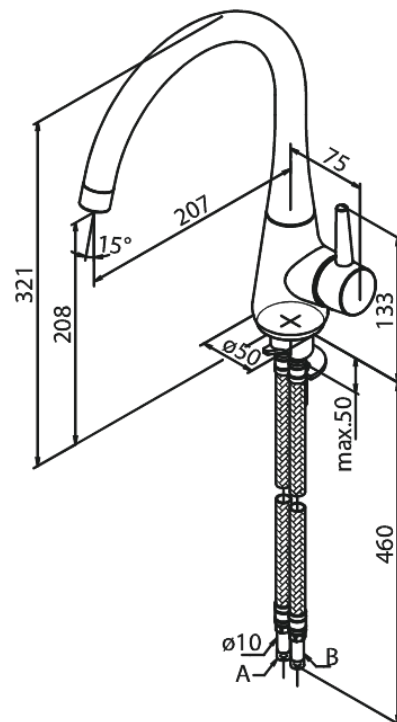

Ainutlaatuiset ominaisuudet

FM Mattsson Finland Oy

HUOM! Uusi osoite 25.3.2024 alkaen Virkatie 1, 01510 VANTAA

Puh. +358 20 7411960 info-finland@fmmattssongroup.com

Mere information på <https://damixa.fi>

damixa