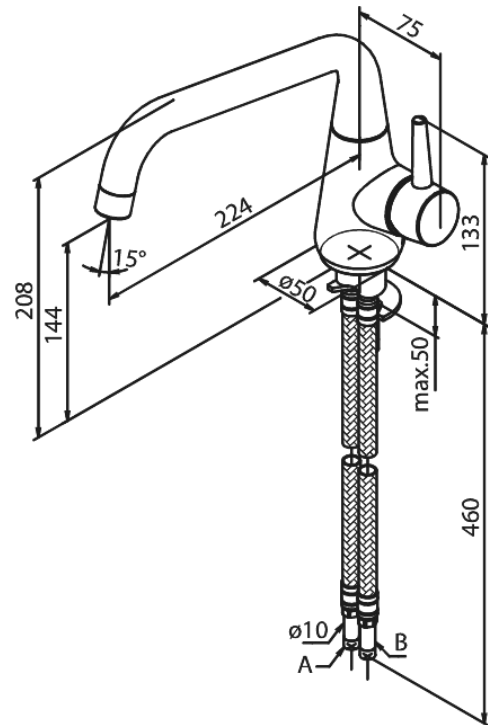

Ainutlaatuiset ominaisuudet

FM Mattsson Mora Group Finland Oy
FI-00880 Helsinki, Sahaajankatu 24

Puh. +358 20 7411960 info-finland@fmm-mora.com

Mere information på <https://damixa.fi>

damixa