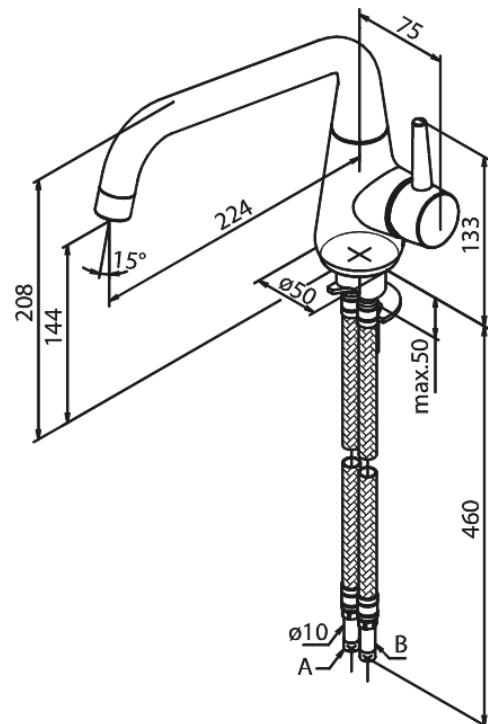

FM Mattsson Mora Group Finland Oy
00880 Helsinki
Sahaajankatu 24

Puh. +358 20 7411960 info-finland@fmm-mora.com

Mere information på www.damixa.fi

damixa