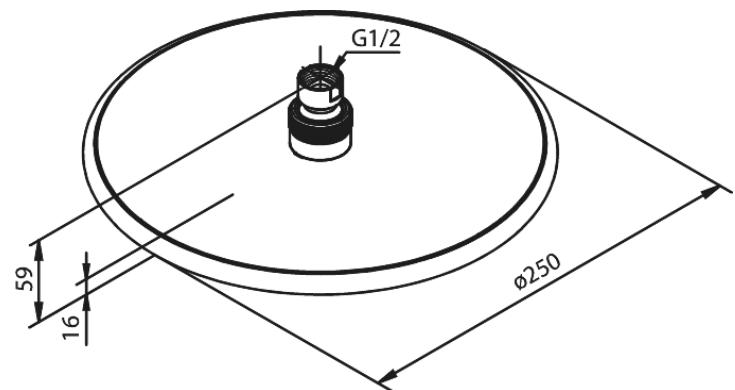

Bell

Yläsuihku

Tuotenumero: 7666300
Pinta: Kromi
Sarja: Bell

EAN: 5708516821816

Ominaisuudet:

Max. virtaama 9 l/min.
Ø250mm

Ainutlaatuiset ominaisuudet

FM Mattsson Mora Group Finland Oy
00880 Helsinki
Sahaajankatu 24