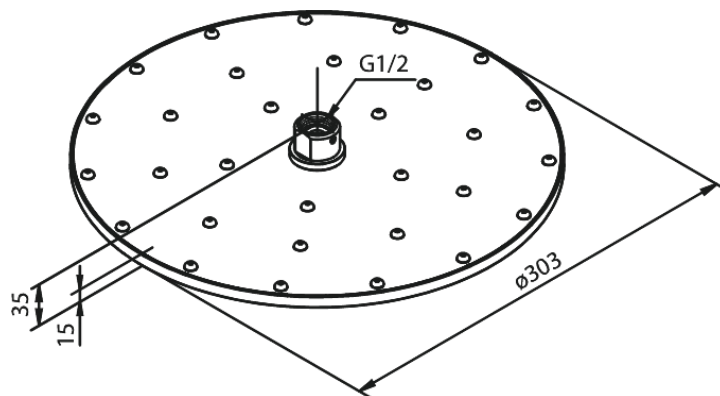

Arc

Eliza

Tuotenumero: 766610000
Pinta: Kromi
Sarja: Arc

LVI: 6531546
EAN: 5708516807315

Ominaisuudet:

Max. virtaama 14 l/min.
Ø303mm

Ainutlaatuiset ominaisuudet

FM Mattsson Finland Oy
HUOM! Uusi osoite 25.3.2024 alkaen Virkatie 1, 01510 VANTAA