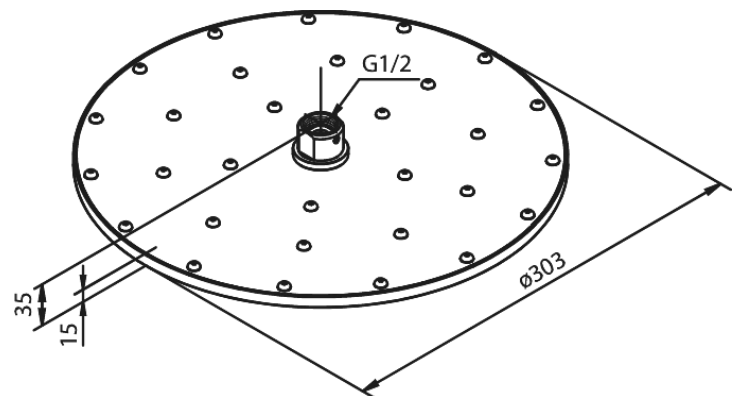

Arc

Eliza

Tuotenumero: 766610000
Pinta: Kromi
Sarja: Arc

LVI: 6531546
EAN: 5708516807315

Ominaisuudet:

Max. virtaama 14 l/min.
Ø303mm

Ainutlaatuiset ominaisuudet

FM Mattsson Mora Group Finland Oy
FI-00880 Helsinki, Sahaajankatu 24