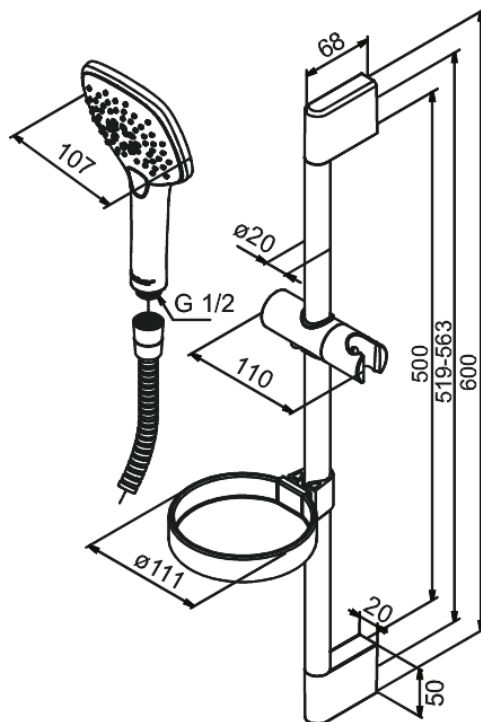

Pine

Pine Plus

Tuotenumero: 766600000
Pinta: Kromi
Sarja: Pine

LVI: 6531555
EAN: 5708516821465

Ominaisuudet:

Max. virtaama 6 l/min.
1500 mm suihkuletku, muovia
Sis. saippuakupin ja käsisuihkun pidikkeen

Ainutlaatuiset ominaisuudet