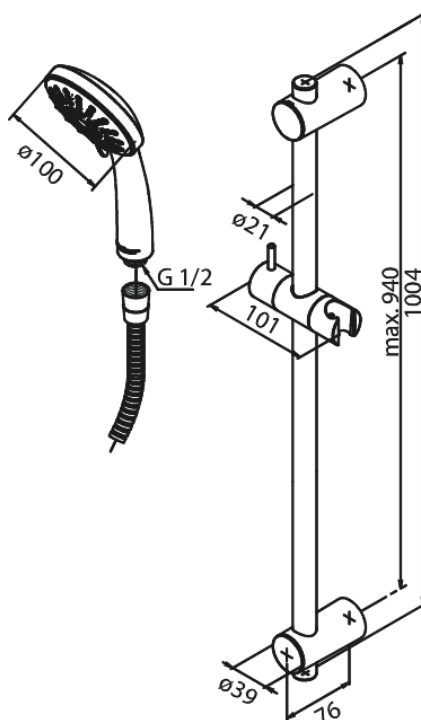

Space

Fair Jet Flex Extended

Tuotenumero: 765200000
Pinta: Kromi
Sarja: Space

LVI: 6531531
EAN: 5708516808039

Ominaisuudet:

Max. virtaama 9 l/min.
1750 mm suihkuletku, muovia

Ainutlaatuiset ominaisuudet

FM Mattsson Finland Oy