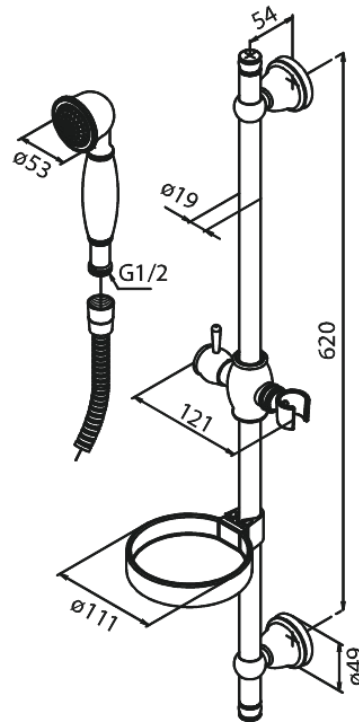

Ainutlaatuiset ominaisuudet

FM Mattsson Finland Oy
HUOM! Uusi osoite 25.3.2024 alkaen Virkatie 1, 01510 VANTAA

Puh. +358 20 7411960 info-finland@fmmattssongroup.com

Mere information på <https://damixa.fi>

damixa