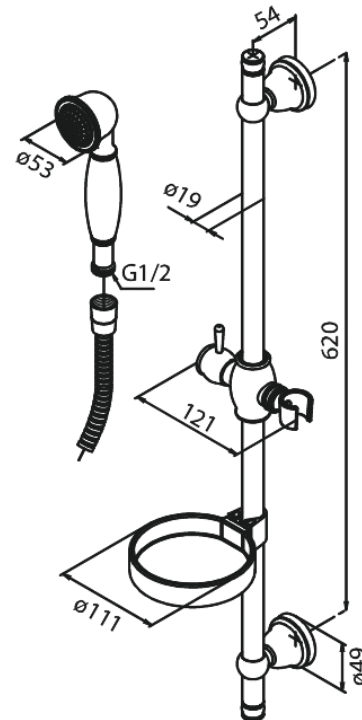

Ainutlaatuiset ominaisuudet

FM Mattsson Finland Oy
HUOM! Uusi osoite 25.3.2024 alkaen Virkatie 1, 01510 VANTAA

Puh. +358 20 7411960 info-finland@fmmattssongroup.com

Mere information på <https://damixa.fi>

damixa