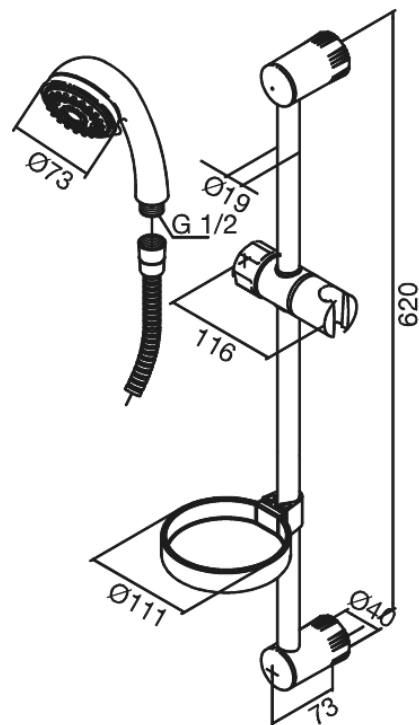

Clover Green

Plus

Tuotenumero: 765070000
Pinta: Kromi
Sarja: Clover Green

LVI: 6539020
EAN: 5708516710646

Ominaisuudet:

Rub-Clean
Max. virtaama 9 l/min.
Eco-Save vedensäästöominaisuus
1500 mm suihkuletku, muovia
Sis. saippuakupin ja käsisuihkun pidikkeen
3 suihkutoimintoa

Ainutlaatuiset ominaisuudet

FM Mattsson Mora Group Finland Oy
FI-00880 Helsinki, Sahaajankatu 24

Puh. +358 20 7411960 info-finland@fmmattssongroup.com

Mere information på <https://damixa.fi>

damixa