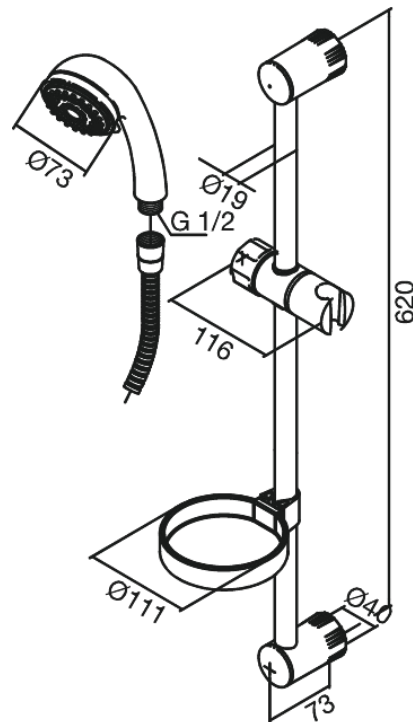

Ainutlaatuiset ominaisuudet

FM Mattsson Finland Oy
HUOM! Uusi osoite 25.3.2024 alkaen Virkatie 1, 01510 VANTAA

Puh. +358 20 7411960 info-finland@fmmattssongroup.com

Mere information på <https://damixa.fi>

damixa