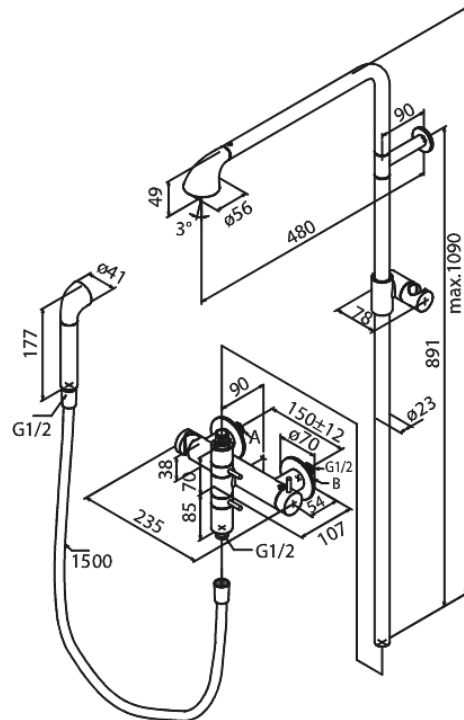

Ainutlaatuiset ominaisuudet

FM Mattsson Finland Oy

HUOM! Uusi osoite 25.3.2024 alkaen Virkatie 1, 01510 VANTAA

Puh. +358 20 7411960 info-finland@fmmattssongroup.com

Mere information på <https://damixa.fi>

damixa