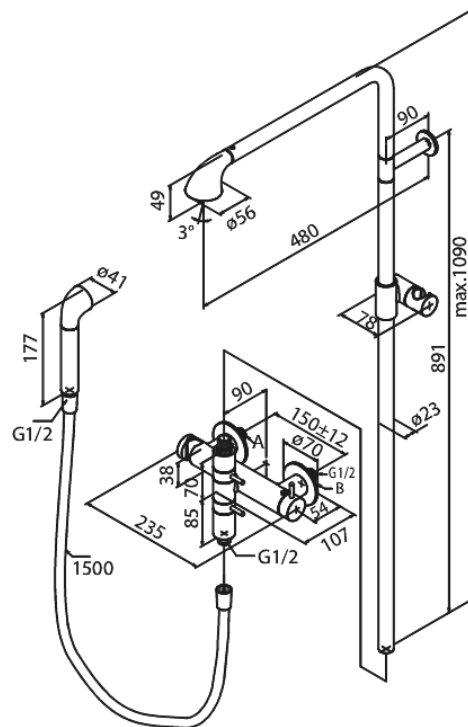

Ainutlaatuiset ominaisuudet

FM Mattsson Mora Group Finland Oy
FI-00880 Helsinki, Sahaajankatu 24

Puh. +358 20 7411960 info-finland@fmmattssongroup.com

Mere information på <https://damixa.fi>

damixa