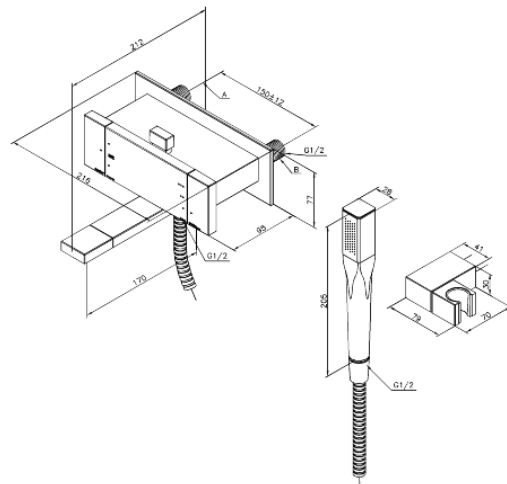

Ainutlaatuiset ominaisuudet

FM Mattsson Finland Oy

HUOM! Uusi osoite 25.3.2024 alkaen Virkatie 1, 01510 VANTAA

Puh. +358 20 7411960 info-finland@fmmattssongroup.com

Mere information på <https://damixa.fi>

damixa