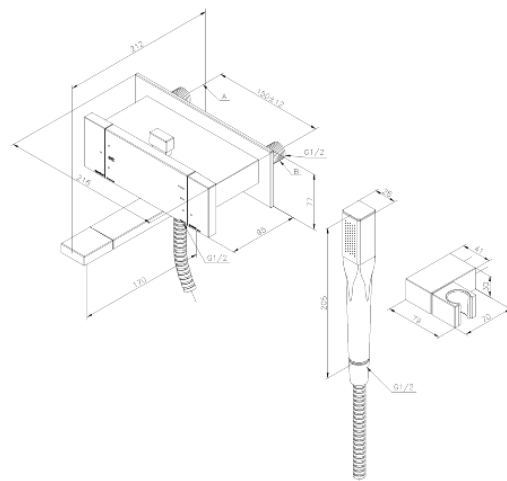

FM Mattsson Mora Group Finland Oy
00880 Helsinki
Sahaajankatu 24

Puh. +358 20 7411960 info-finland@fmm-mora.com

Mere information på www.damixa.fi

damixa