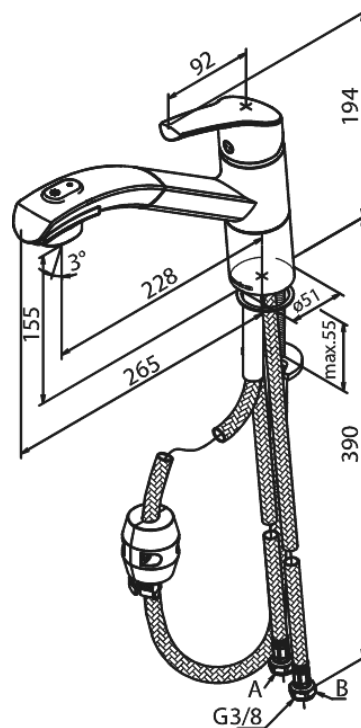

Ainutlaatuiset ominaisuudet

FM Mattsson Mora Group Finland Oy
FI-00880 Helsinki, Sahaajankatu 24

Puh. +358 20 7411960 info-finland@fmm-mora.com

Mere information på <https://damixa.fi>

damixa