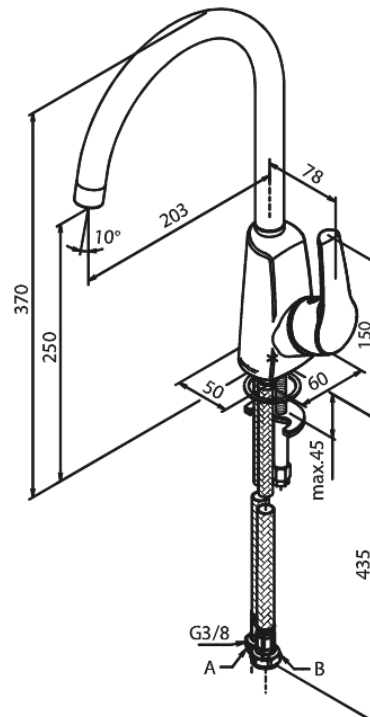

Ainutlaatuiset ominaisuudet

FM Mattsson Finland Oy
HUOM! Uusi osoite 25.3.2024 alkaen Virkatie 1, 01510 VANTAA

Puh. +358 20 7411960 info-finland@fmmattssongroup.com

Mere information på <https://damixa.fi>

damixa