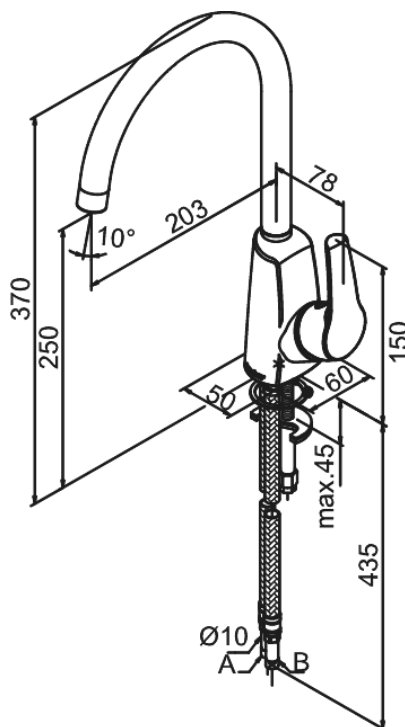

FM Mattsson Mora Group Finland Oy
FI-00880 Helsinki, Sahaajankatu 24

Puh. +358 20 7411960 info-finland@fmm-mora.com

Mere information på <https://damixa.fi>

damixa