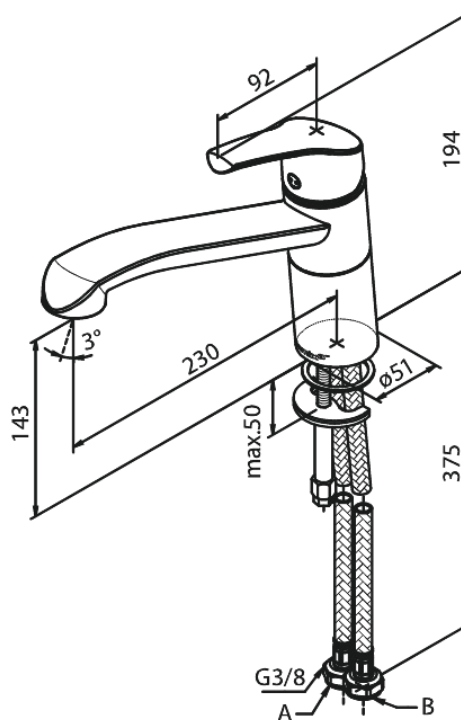

Ainutlaatuiset ominaisuudet

FM Mattsson Finland Oy

HUOM! Uusi osoite 25.3.2024 alkaen Virkatie 1, 01510 VANTAA

Puh. +358 20 7411960 info-finland@fmmattssongroup.com

Mere information på <https://damixa.fi>

damixa