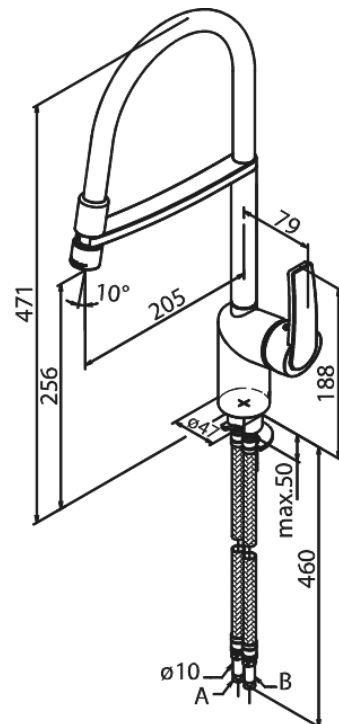

FM Mattsson Mora Group Finland Oy
00880 Helsinki
Sahaajankatu 24

Puh. +358 20 7411960 info-finland@fmm-mora.com

Mere information på www.damixa.fi

damixa