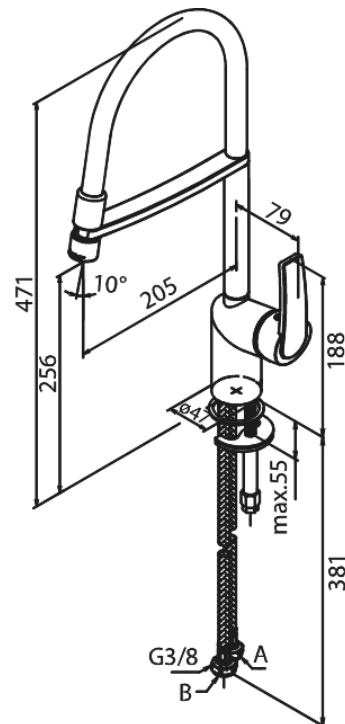

Ainutlaatuiset ominaisuudet

FM Mattsson Mora Group Finland Oy
FI-00880 Helsinki, Sahaajankatu 24

Puh. +358 20 7411960 info-finland@fmmattssongroup.com

Mere information på <https://damixa.fi>

damixa