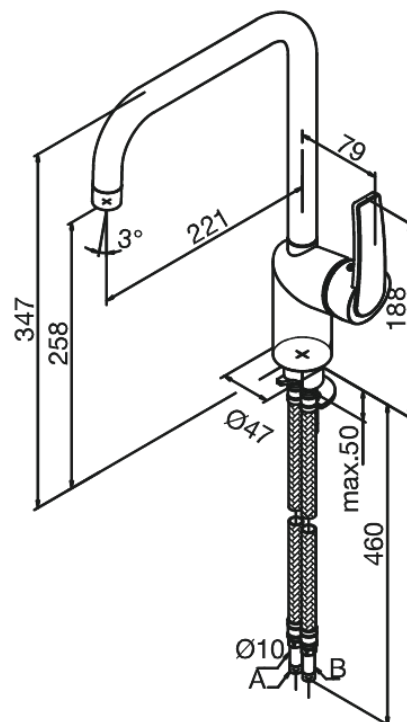

FM Mattsson Finland Oy
HUOM! Uusi osoite 25.3.2024 alkaen Virkatie 1, 01510 VANTAA

Puh. +358 20 7411960 info-finland@fmmattssongroup.com

Mere information på <https://damixa.fi>

damixa