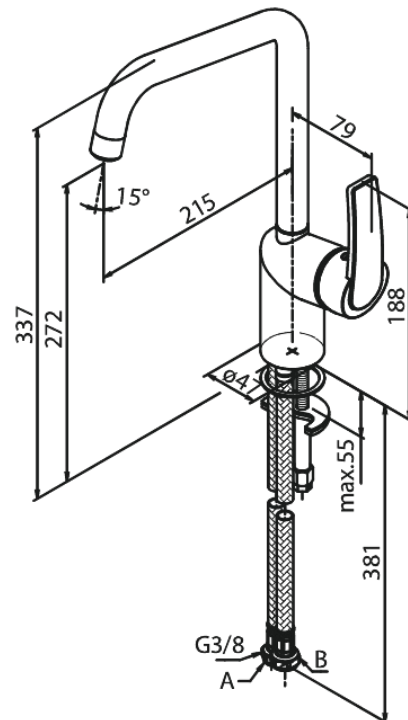

Ainutlaatuiset ominaisuudet

FM Mattsson Finland Oy

HUOM! Uusi osoite 25.3.2024 alkaen Virkatie 1, 01510 VANTAA

Puh. +358 20 7411960 info-finland@fmmattssongroup.com

Mere information på <https://damixa.fi>

damixa