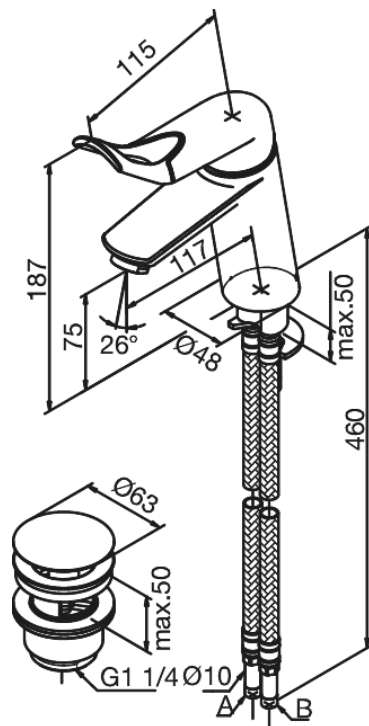

FM Mattsson Mora Group Finland Oy
00880 Helsinki
Sahaajankatu 24

Puh. +358 20 7411960 info-finland@fmm-mora.com

Mere information på www.damixa.fi

damixa