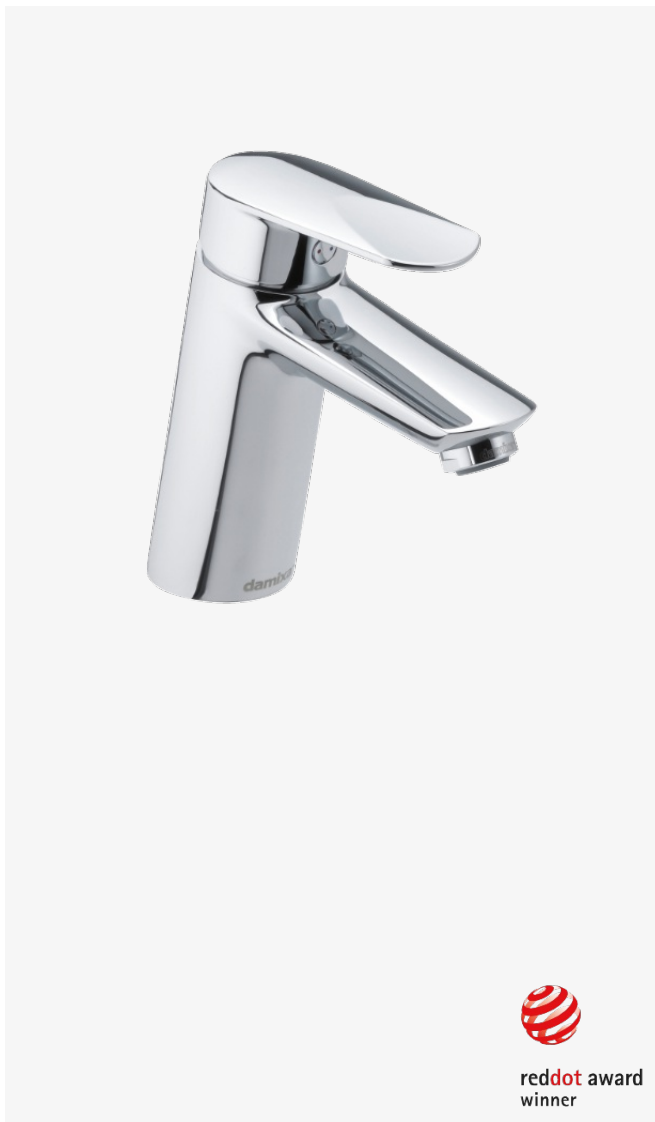

Clover Green

Pesuallashana

Tuotenumero: 6084710
Pinta: Kromi
Sarja: Clover Green

EAN: 5708516814573

Ominaisuudet:

1-ote
Keraaminen säätökasetti
Avautuu kylmältä puolelta
Rub Clean poresuutin
Kuumavesisuojaus
Eco-Save vedensäästöominaisuus
Ääniluokka 1
Paineluokka 150 kPa
Pop-up-venttiilillä