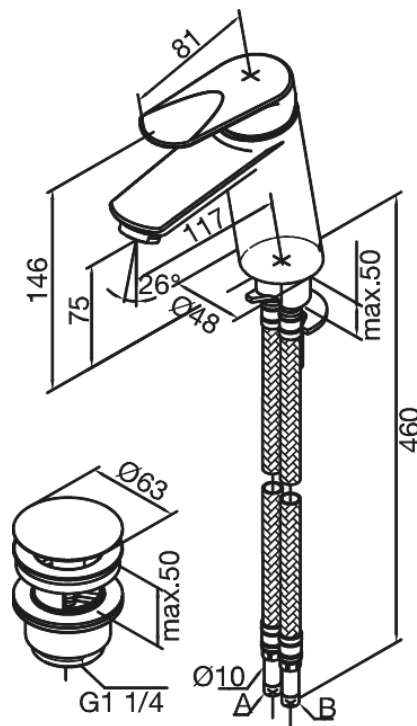

FM Mattsson Mora Group Finland Oy
00880 Helsinki
Sahaajankatu 24

Puh. +358 20 7411960 info-finland@fmm-mora.com

Mere information på www.damixa.fi

damixa