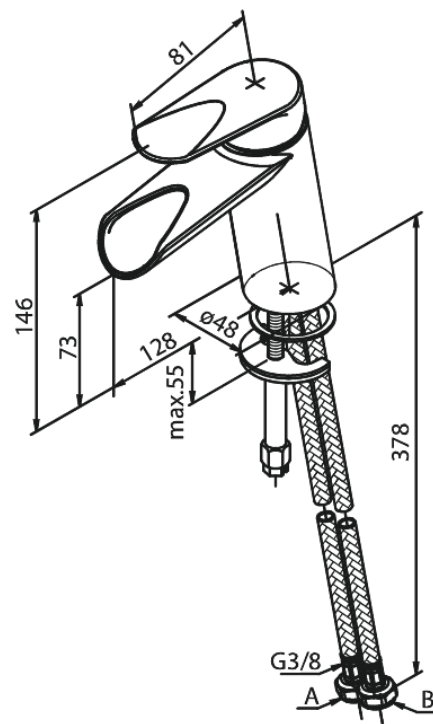

FM Mattsson Finland Oy
HUOM! Uusi osoite 25.3.2024 alkaen Virkatie 1, 01510 VANTAA

Puh. +358 20 7411960 info-finland@fmmattssongroup.com

Mere information på <https://damixa.fi>

damixa