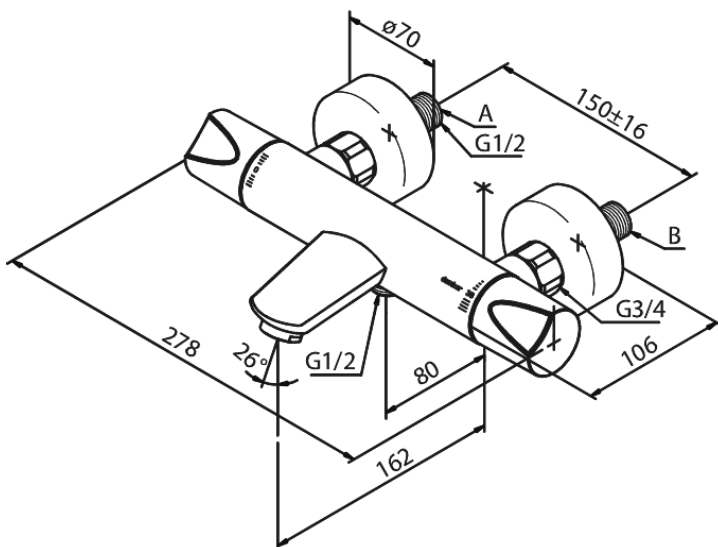

Ainutlaatuiset ominaisuudet

FM Mattsson Finland Oy
HUOM! Uusi osoite 25.3.2024 alkaen Virkatie 1, 01510 VANTAA

Puh. +358 20 7411960 info-finland@fmmattssongroup.com

Mere information på <https://damixa.fi>

damixa