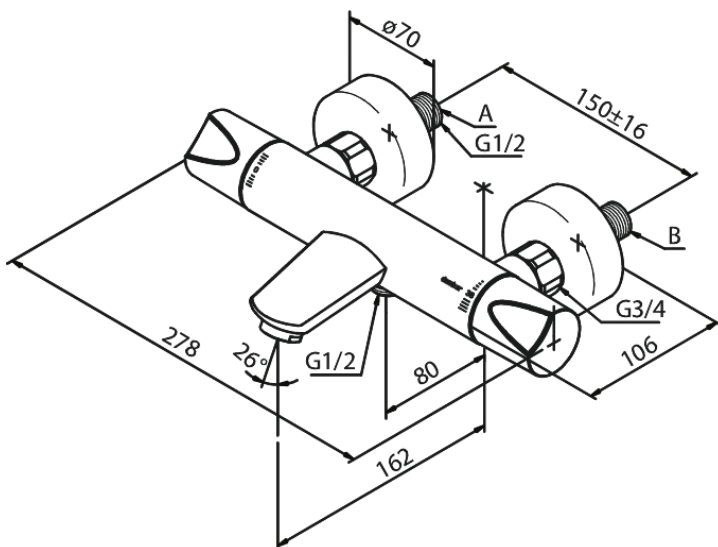

Ainutlaatuiset ominaisuudet

FM Mattsson Finland Oy

HUOM! Uusi osoite 25.3.2024 alkaen Virkatie 1, 01510 VANTAA

Puh. +358 20 7411960 info-finland@fmmattssongroup.com

Mere information på <https://damixa.fi>

damixa