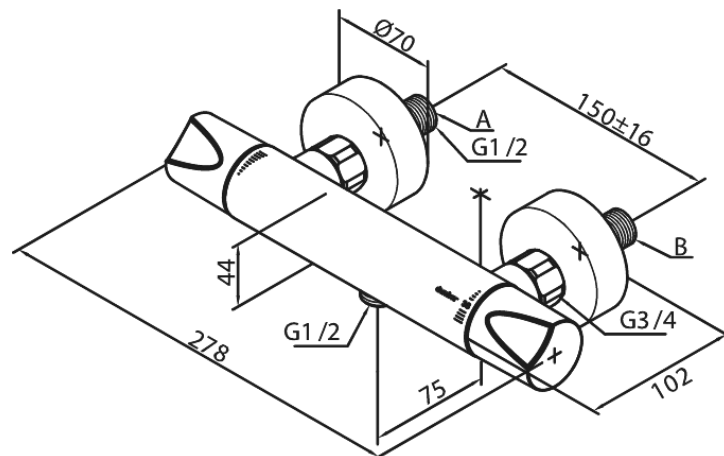

Ainutlaatuiset ominaisuudet

FM Mattsson Mora Group Finland Oy
FI-00880 Helsinki, Sahaajankatu 24

Puh. +358 20 7411960 info-finland@fmmattssongroup.com

Mere information på <https://damixa.fi>

damixa