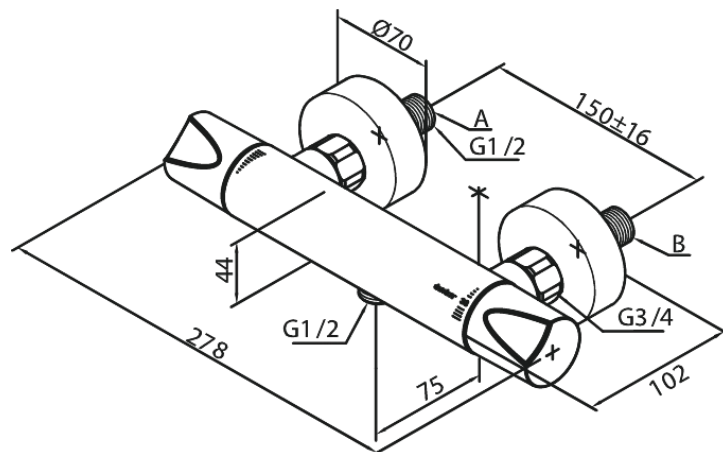

Ainutlaatuiset ominaisuudet

FM Mattsson Finland Oy
HUOM! Uusi osoite 25.3.2024 alkaen Virkatie 1, 01510 VANTAA

Puh. +358 20 7411960 info-finland@fmmattssongroup.com

Mere information på <https://damixa.fi>

damixa