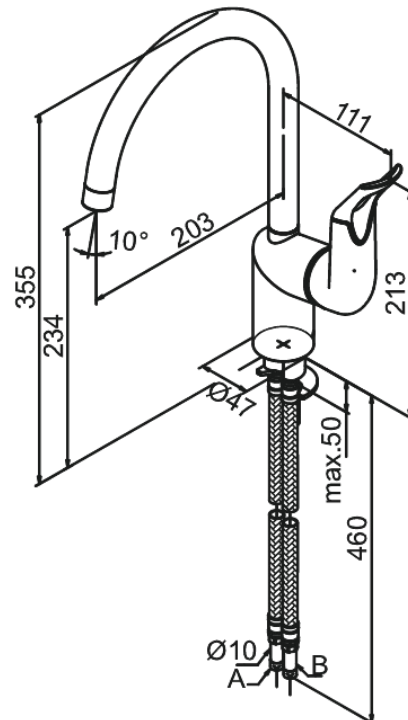

Ainutlaatuiset ominaisuudet

FM Mattsson Finland Oy
HUOM! Uusi osoite 25.3.2024 alkaen Virkatie 1, 01510 VANTAA

Puh. +358 20 7411960 info-finland@fmmattssongroup.com

Mere information på <https://damixa.fi>

damixa