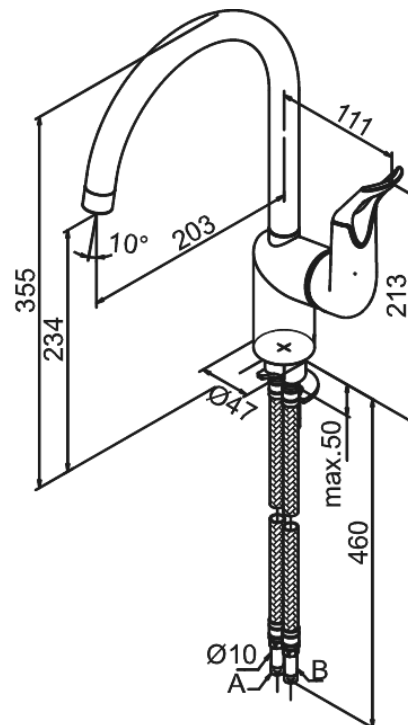

FM Mattsson Mora Group Finland Oy
00880 Helsinki
Sahaajankatu 24

Puh. +358 20 7411960 info-finland@fmm-mora.com

Mere information på www.damixa.fi

damixa