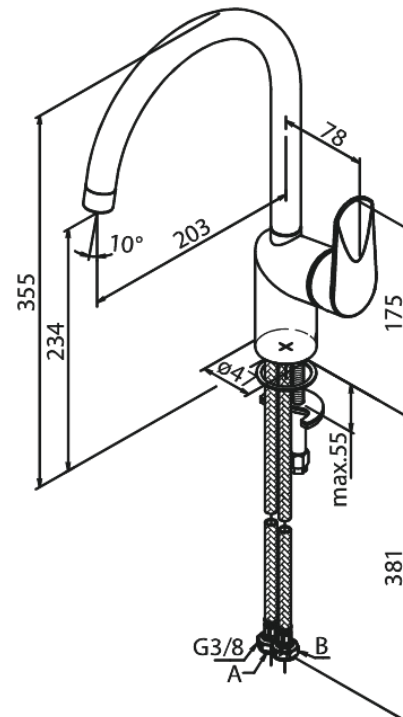

Ainutlaatuiset ominaisuudet

FM Mattsson Finland Oy
HUOM! Uusi osoite 25.3.2024 alkaen Virkatie 1, 01510 VANTAA

Puh. +358 20 7411960 info-finland@fmmattssongroup.com

Mere information på <https://damixa.fi>

damixa