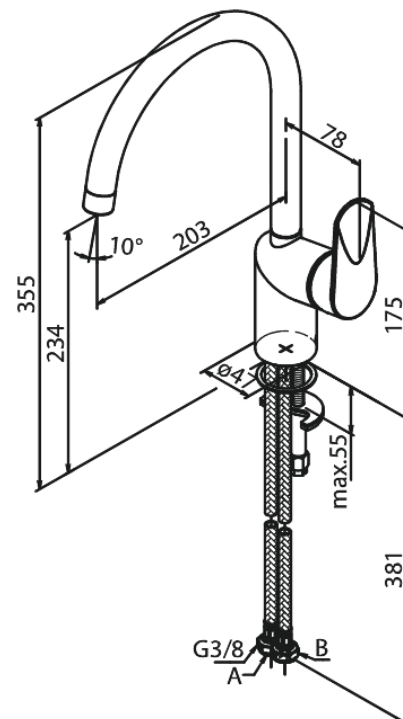

Ainutlaatuiset ominaisuudet

FM Mattsson Finland Oy
HUOM! Uusi osoite 25.3.2024 alkaen Virkatie 1, 01510 VANTAA

Puh. +358 20 7411960 info-finland@fmmattssongroup.com

Mere information på <https://damixa.fi>

damixa