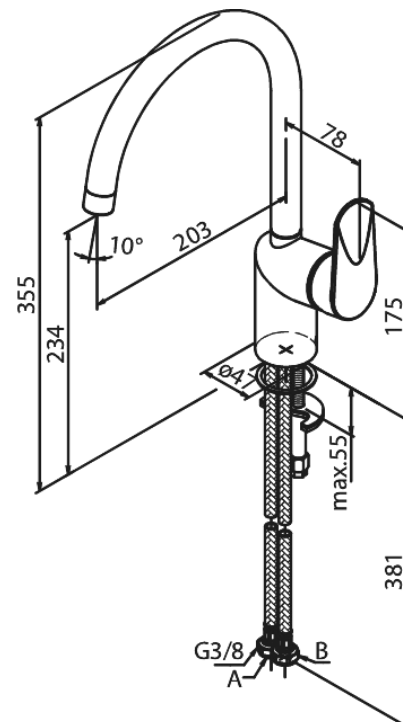

Ainutlaatuiset ominaisuudet

FM Mattsson Mora Group Finland Oy
FI-00880 Helsinki, Sahaajankatu 24

Puh. +358 20 7411960 info-finland@fmm-mora.com

Mere information på <https://damixa.fi>

damixa