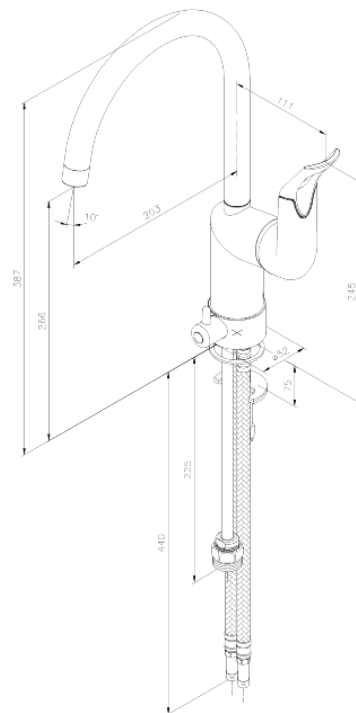

FM Mattsson Mora Group Finland Oy
00880 Helsinki
Sahaajankatu 24

Puh. +358 20 7411960 info-finland@fmm-mora.com

Mere information på www.damixa.fi

damixa