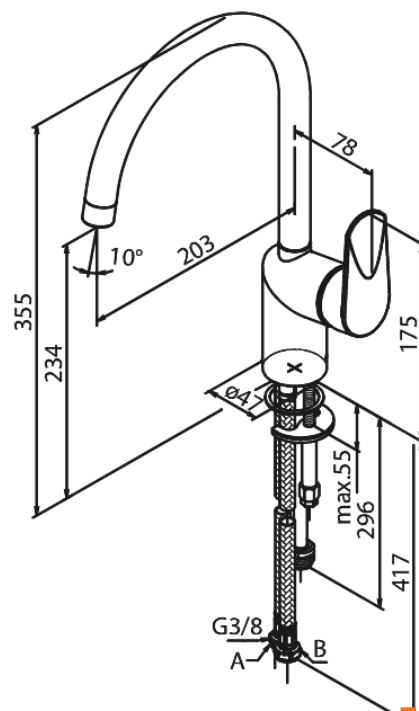

Ainutlaatuiset ominaisuudet

FM Mattsson Finland Oy
HUOM! Uusi osoite 25.3.2024 alkaen Virkatie 1, 01510 VANTAA

Puh. +358 20 7411960 info-finland@fmmattssongroup.com

Mere information på <https://damixa.fi>

damixa