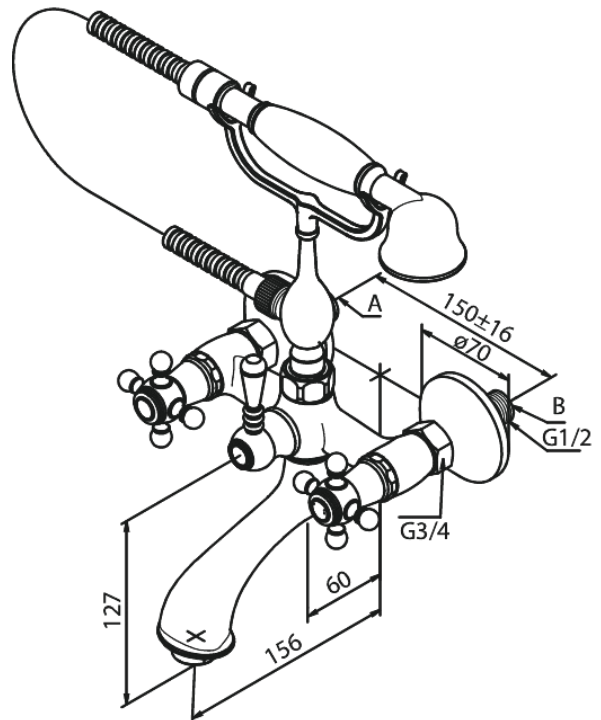

FM Mattsson Finland Oy

HUOM! Uusi osoite 25.3.2024 alkaen Virkatie 1, 01510 VANTAA

Puh. +358 20 7411960 info-finland@fmmattssongroup.com

Mere information på <https://damixa.fi>

damixa