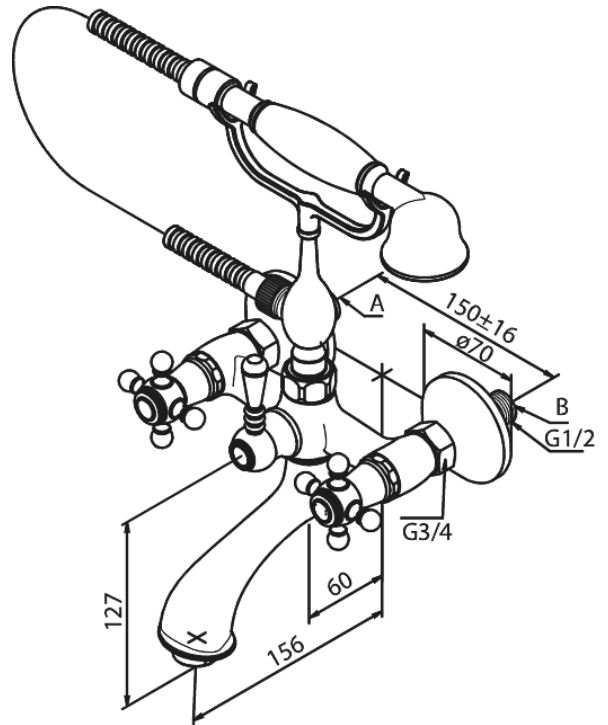

FM Mattsson Mora Group Finland Oy
00880 Helsinki
Sahaajankatu 24

Puh. +358 20 7411960 info-finland@fmm-mora.com

Mere information på www.damixa.fi

damixa