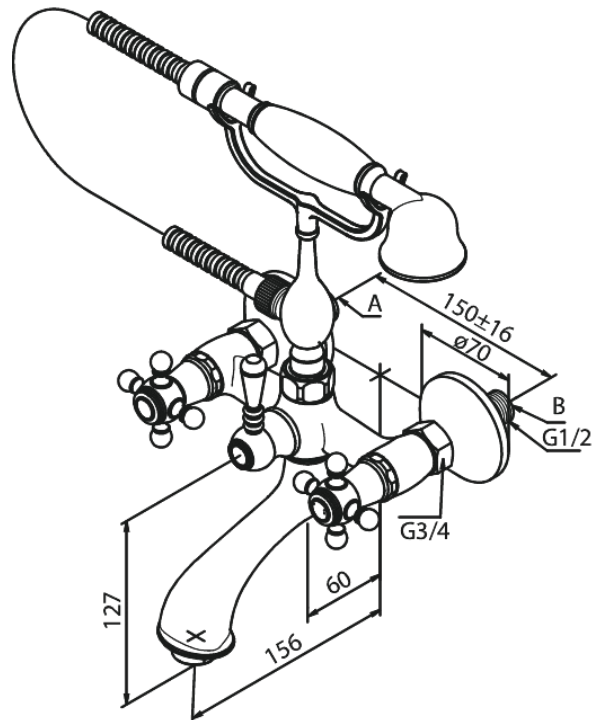

FM Mattsson Finland Oy
HUOM! Uusi osoite 25.3.2024 alkaen Virkatie 1, 01510 VANTAA

Puh. +358 20 7411960 info-finland@fmmattssongroup.com

Mere information på <https://damixa.fi>

damixa