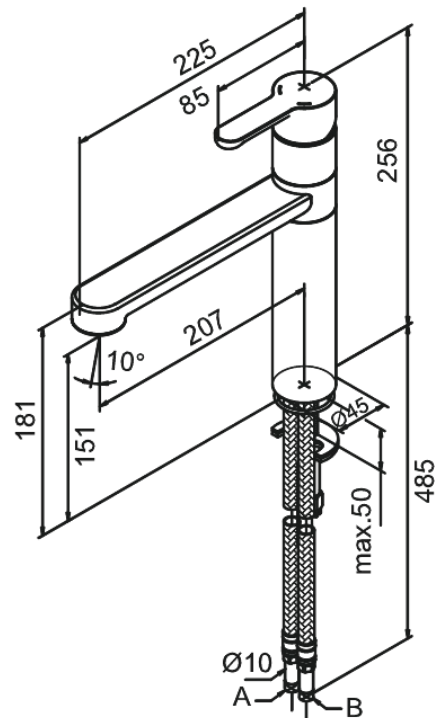

Ainutlaatuiset ominaisuudet

FM Mattsson Finland Oy
HUOM! Uusi osoite 25.3.2024 alkaen Virkatie 1, 01510 VANTAA

Puh. +358 20 7411960 info-finland@fmmattssongroup.com

Mere information på <https://damixa.fi>

damixa