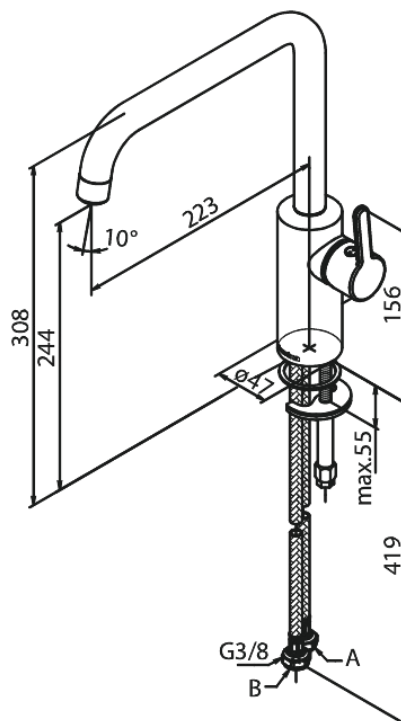

FM Mattsson Finland Oy

HUOM! Uusi osoite 25.3.2024 alkaen Virkatie 1, 01510 VANTAA

Puh. +358 20 7411960 info-finland@fmmattssongroup.com

Mere information på <https://damixa.fi>

damixa